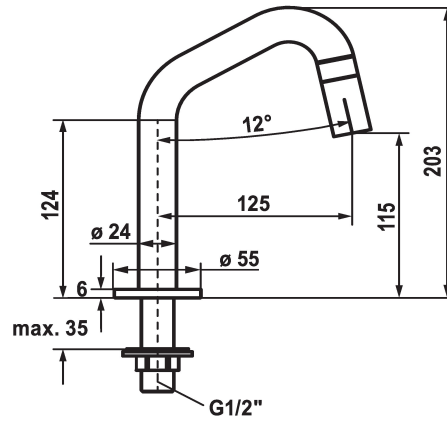

KWC Standventil

Modell-Linie: **STANDVENTIL** | 25.001.011.751
Armaturen | Manuelle Armaturen

KWC-Nr.

125328
edelstahl, A 125, G 1/2"

125329
industrial black, A 125, G 1/2"

* Standventil
* Bediengriff im Auslauf integriert
* Auslauf fest
- Neoperl® Caché®

Farbcode

Edelstahl

industrial black

* Keramikscheibenoberteil 1/2" 90°
* Anschlussgewinde 1/2"
* Tischbohrung ø22mm oder ø35mm

Technische Daten

Auslaufmenge	5 l/min (3 bar)
Anschluss	G 1/2"
Bedienung	frontbedient
Farbcode	industrial black
Installationsart	Standmontage
Armaturtyp	Standventil
Bauform	J-Auslauf
Mass Höhe	203
Armaturengeräuschgruppe	I
Ausladung A	A 125
Energie Etiketle	A
teamNumber	725540.201

Ersatzteile

KWC

Standventil

Modell-Linie: STANDVENTIL | 25.001.011.751
Armaturen | Manuelle Armaturen

**Service Schlüssel Neoperl © Caché ©,
JR, 21 mm, rot Z.**

639017
Z.635.215
