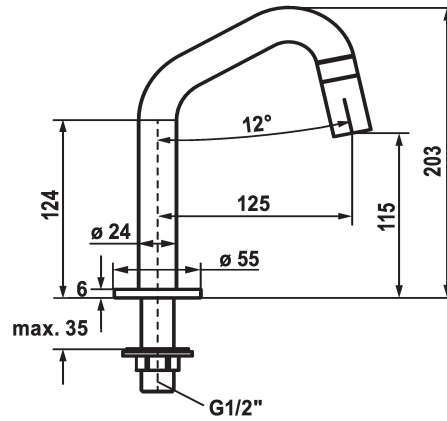

KWC Standventil

Modell-Linie: **STANDVENTIL** | 25.001.011.751
Armaturen | Manuelle Armaturen

KWC-Nr.

125328
edelstahl, A 125, G 1/2"

125329
industrial black, A 125, G 1/2"

- * Standventil
- * Bediengriff im Auslauf integriert
- * Auslauf fest
- Neoperl® Caché®

Farbcode

Edelstahl

industrial black

- * Keramikscheibenoberteil 1/2" 90°
- * Anschlussgewinde 1/2"
- * Tischbohrung ø22mm oder ø35mm

Technische Daten

Auslaufmenge

5 l/min (3 bar)

Anschluss

Standventil

Bauform

J-Auslauf

Mass Höhe

203

Armaturengeräuschgruppe

I

Ausladung A

A 125

Energie Etiketle

A

Ersatzteile

KWC

Standventil

Modell-Linie: STANDVENTIL | 25.001.011.751
Armaturen | Manuelle Armaturen

**Service Schlüssel Neoperl © Caché ©,
JR, 21 mm, rot Z.**