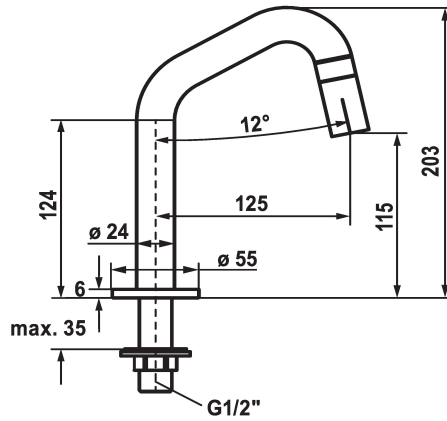

## KWC STANDVENTIL Vertical shut-off valve

Modell-Linie: STANDVENTIL | 25.001.011.700  
Kranen | Eengreepkranen

### KWC-No.

**125328**  
stainless steel, A 125, G 1/2"

**125329**  
industrial black, A 125, G 1/2"

### Kleurcode

RVS

industrial black

\* Eengreepskraan  
\* Bedieningsgreep geïntegreerd in uitloop  
\* Vaste uitloop  
- Neoperl® Caché®

\* Bovendeel met keramische schijf 1/2" 90°  
\* Aansluitschroefdraad 1/2"  
\* Tafelboring ø22mm of ø35mm

### Technical Data

Doorstroomhoeveelheid

5 l/min (3 bar)

schroefverbindingen

G1/2"

Bediening

frontaal bediend

Kleurcode