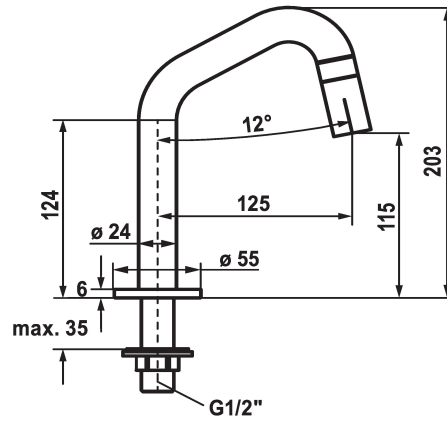

KWC STANDVENTIL

Robinet à colonnette

Modell-Linie: STANDVENTIL | 25.001.011.700

Robinetteries | Robinets à monocommande

KWC-No.

125328

acier inoxydable, A 125, G ½"

125329

industrial black, A 125, G ½"

Code couleur

acier inoxydable

industrial black

* Robinet à colonnette
 * Levier de commande intégré dans le bec
 * Bec fixe
 - Neoperl® Caché®

* Tête de robinet à disques céramique ½" 90°
 * Raccord ½"
 Perçage utile ø22mm ou ø35mm

Données techniques

Débit

5 l/min (3 bar)

Raccord

G1/2"

Commande

commande frontale

Code couleur

acier inoxydable

Type d'installation

montage vertical

Type de robinet

Standventil

forme de construction

J-Bec

Dimension de la hauteur