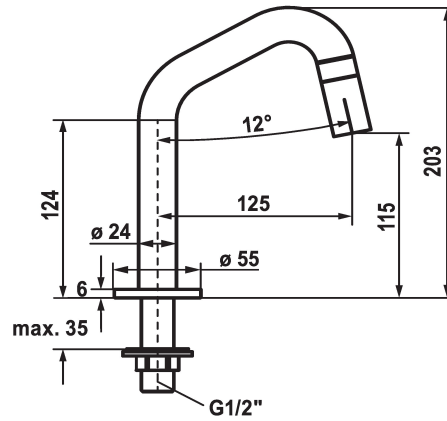

KWC STANDVENTIL

Robinet à colonnette

Modell-Linie: STANDVENTIL | 25.001.011.700

Robinetteries | Robinets à monocommande

KWC-No.

125328

acier inoxydable, A 125, G 1/2"

125329

industrial black, A 125, G 1/2"

Code couleur

acier inoxydable

industrial black

* Robinet à colonnette
 * Levier de commande intégré dans le bec
 * Bec fixe
 - Neoperl® Caché®

* Tête de robinet à disques céramique 1/2" 90°
 * Raccord 1/2"
 Perçage utile ø22mm ou ø35mm

Données techniques

Débit
Raccord
Commande
Code couleur
Type d'installation
Type de robinet
forme de construction
Dimension de la hauteur
Groupe de bruit pour la robinetterie
Projection A
Label énergétique

5 l/min (3 bar)
G1/2"
commande frontale
acier inoxydable
montage vertical
Standventil
J-Bec
203
I
A125
A

Pièces de rechange

KWC STANDVENTIL

Robinet à colonnette

Modell-Linie: STANDVENTIL | 25.001.011.700
Robinetteries | Robinets à monocommande