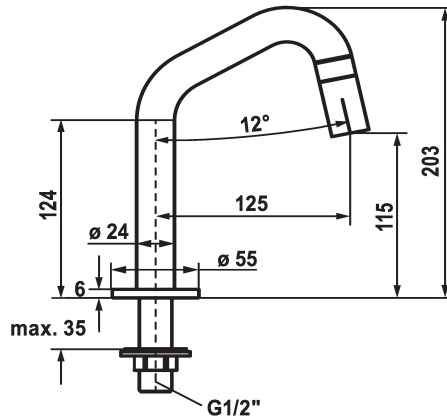

## KWC STANDVENTIL Vertical shut-off valve

Modell-Linie: **STANDVENTIL** | 25.001.011.700  
Griferías de lavabo | Grifo para lavabo

### KWC-No.

**125328**  
stainless steel, A 125, G 1/2"

**125329**  
industrial black, A 125, G 1/2"

- \* Válvula vertical
- \* Palanca de mando integrada en el caño
- \* Caño fijo
- Neoperl® Caché®

### Código de color

acero

industrial black

- \* Parte superior discos cerámicos 1/2" 90°
- \* Racor conexión 1/2"
- \* Medida orificios ø22mm ó ø35mm

### Datos técnicos

Caudal de salida

5 l/min (3 bar)

Racors

G1/2"

Operación

accionamiento frontal

Código de color