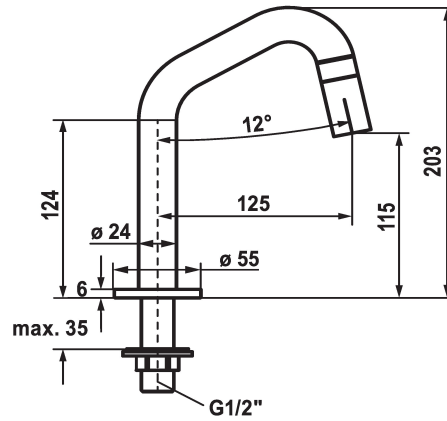

KWC Standventil

Modell-Linie: **STANDVENTIL** | 25.001.011.700
Armaturen | Manuelle Armaturen

KWC-Nr.

125328
edelstahl, A 125, G 1/2"

125329
industrial black, A 125, G 1/2"

- * Standventil
- * Bediengriff im Auslauf integriert
- * Auslauf fest
- Neoperl® Caché®

Farbcode

Edelstahl

industrial black

- * Keramikscheibenoberteil 1/2" 90°
- * Anschlussgewinde 1/2"
- * Tischbohrung ø22mm oder ø35mm

Technische Daten

Auslaufmenge

5 l/min (3 bar)

Anschluss

G 1/2"

Bedienung

frontbedient

Farbcode

Edelstahl

Installationsart

Standmontage

Armaturtyp

A 125

Energie Etiketle

A

Ersatzteile

KWC

Standventil

Modell-Linie: **STANDVENTIL | 25.001.011.700**
Armaturen | Manuelle Armaturen

Service Schlüssel Neoperl © Caché ©,
JR, 21 mm, rot Z.