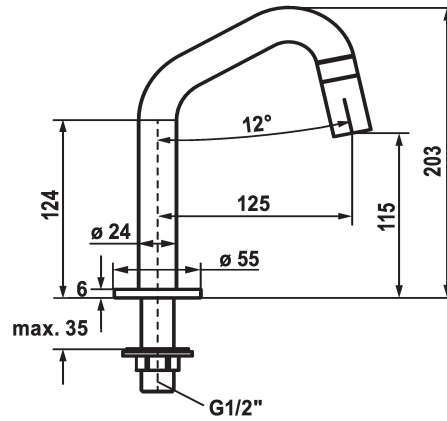

KWC Standventil

Modell-Linie: **STANDVENTIL** | 25.001.011.700
Armaturen | Manuelle Armaturen

KWC-Nr.

125328
edelstahl, A 125, G 1/2"

125329
industrial black, A 125, G 1/2"

* Standventil
* Bediengriff im Auslauf integriert
* Auslauf fest
- Neoperl® Caché®

Farbcode

Edelstahl

industrial black

* Keramikscheibenoberteil 1/2" 90°
* Anschlussgewinde 1/2"
* Tischbohrung ø22mm oder ø35mm

Technische Daten

Auslaufmenge

5 l/min (3 bar)

Anschluss

G 1/2"

Bedienung

frontbedient

Farbcode

Edelstahl

Installationsart

Standmontage

Armaturtyp

Standventil

Bauform

J-Auslauf

Mass Höhe

203

Armaturengeräuschgruppe

I

Ausladung A