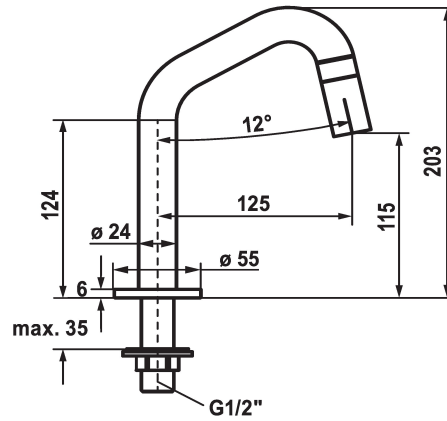

KWC Standventil

Modell-Linie: **STANDVENTIL** | 25.001.011.700
Armaturen | Manuelle Armaturen

KWC-Nr.

125328
edelstahl, A 125, G 1/2"

125329
industrial black, A 125, G 1/2"

- * Standventil
- * Bediengriff im Auslauf integriert
- * Auslauf fest
- Neoperl® Caché®

Farbcode

Edelstahl

industrial black

- * Keramikscheibenoberteil 1/2" 90°
- * Anschlussgewinde 1/2"
- * Tischbohrung ø22mm oder ø35mm

Technische Daten

Auslaufmenge

5 l/min (3 bar)

Anschluss

G 1/2"

Bedienung

frontbedient

Farbcode

Edelstahl

Installationsart

Standmontage

Armaturtyp

A 125

Energie Etikette

A

Ersatzteile

KWC

Standventil

Modell-Linie: **STANDVENTIL | 25.001.011.700**
Armaturen | Manuelle Armaturen

Service Schlüssel Neoperl © Caché ©,
JR, 21 mm, rot Z.