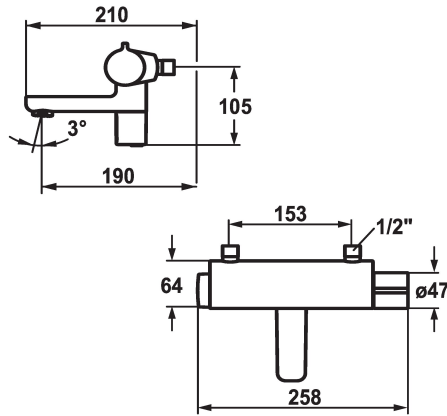

KWC IQUA

Thermostatic mixer - Automatic, non-contact - Basin

Modell-Linie: IQUA | 11.692.083.000OR

Ventielen | Thermostatische mengventielen

KWC-No.

125261

chromeline, AD 153, A 200, battery

125323

chromeline, AD 153, A 200, without wall connections, battery

* Automatische besturing design

- Infraroodsensorsysteem thermostaat W35

* SkinProtect - temperatuurgreep met veiligheidsstop tegen verbranding bij

* Microprocessor-besturing

- water-nalooptijd instelbaar (1 seconde fabrieksinstelling)

- kort-uit (reinigingsmodus) instelbaar

- duur-aan (vullen) looptijd instelbaar

- sensorgevoeligheid instelbaar permanent automatisch zelf ijkend

- 12- of 24-uurs hygiënespoeling activeerbaar

* Vaste uitloop

- Neoperl® Cascade®

*Magneetventiel

* Levering:

- Batterij 6 V lithium CRP2

- levensduur bij 100 schakelingen/dag: 4 jaar

* Sterk reflecterende oppervlakken (zoals spiegel, gepolitoerde roestvrijstalen bak) dicht bij een IR-besturing moeten vermeden worden. Deze zouden tot foutieve starts en functiestoringen kunnen leiden.

Technical Data

Doorstroomhoeveelheid

6 l/min (3 bar)

Elektronische besturing

berührungsloser_Thermostat

schroefverbindingen

ohne_Raccords

uitloop

vast

Stroomvoorziening

Batterij

Kleurcode

chromeline

Type installatie

Wandmontage

Kraan type

Elektronik

Hoogteafmeting

60

geluidsklasse

I

Projectie A

A200

Energielabel

B

Connection measure

153

Afmetingen wateruitlaat

70

Materiaal

Messing