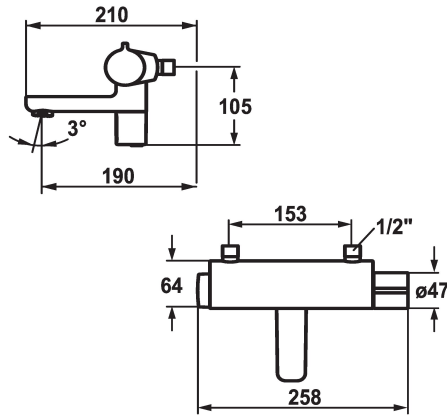

KWC IQUA

Mitigeur thermostatique - Mitigeur automatique, sans contact - Lavabo

Modell-Linie: IQUA | 11.692.083.000OR

Vannes | Vannes mélangeuses thermostatiques

KWC-No.

125261

chromeline, AD 153, A 200, pile

125323

chromeline, AD 153, A 200, sans raccords, pile

* Fonctionnement automatique design

- Capteur infrarouge thermostat W35

* SkinProtect - Protection contre les brûlures

* Commande électronique

- durée d'écoulement de l'eau réglable (1 second réglage usine)

- fermeture courte (nettoyage) activable/réglable

- ouverture longue durée (remplissage) activable/réglable

- sensibilité de sensor réglable à mesure d'autocontrôle continue

rinçage hygiénique 12 ou 24 heures activable

* Bec fixe

- Neoperl® Cascade®

* Vanne magnétique

* Livraison:

- Batterie 6 V Lithium CRP2

- durée de vie 100 cycles / jour: 4 ans

Les surfaces fortement réfléchissantes (p.ex. miroir, évier en acier inox poli) à proximité immédiate d'une commande infrarouge sont à éviter. Faute de quoi on peut s'attendre à des déclenchements intempestifs ou à des dysfonctionnements.

Données techniques

Débit
Contrôle électronique
Raccord
goulot
Alimentation électrique
Code couleur
Type d'installation
Type de robinet
Dimension de la hauteur
Groupe de bruit pour la robinetterie
Projection A
Label énergétique
Connexion mesure
Dimension de la sortie d'eau
Matière

6 l/min (3 bar)
berührungsloser_Thermostat
sans raccordements
Fixe
pile
chromeline
Montage mural
Elektronik
60
l
A200
B
153
70
Laiton