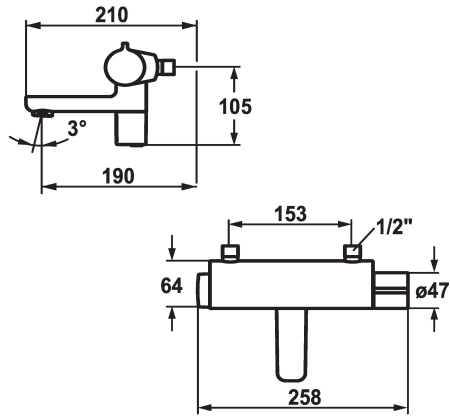

KWC IQUA

Mitigeur thermostatique - Mitigeur automatique, sans contact - Lavabo

Modell-Linie: IQUA | 11.692.083.000OR

Vannes | Vannes mélangeuses thermostatiques

KWC-No.

125261

chromeline, AD 153, A 200, pile

125323

chromeline, AD 153, A 200, sans raccords, pile

* Fonctionnement automatique design

- Capteur infrarouge thermostat W35

* SkinProtect - Protection contre les brûlures

* Commande électronique

- durée d'écoulement de l'eau réglable (1 second réglage usine)

- fermeture courte (nettoyage) activable/réglable

- ouverture longue durée (remplissage) activable/réglable

- sensibilité de sensor réglable à mesure d'autocontrôle continue

rinçage hygiénique 12 ou 24 heures activable

* Bec fixe

- Neoperl® Cascade®

* Vanne magnétique

* Livraison:

- Batterie 6 V Lithium CRP2

- durée de vie 100 cycles / jour: 4 ans

intempestifs ou à des dysfonctionnements.

Données techniques

Débit
Contrôle électronique
Raccord
goulot
Alimentation électrique
Code couleur
Type d'installation
Type de robinet
Dimension de la hauteur
Groupe de bruit pour la robinetterie
Projection A
Label énergétique
Connexion mesure
Dimension de la sortie d'eau
Matière

6 l/min (3 bar)
berührungsloser_Thermostat
sans raccords
Fixe
pile
chromeline
Montage mural
Elektronik
60
l
A200
B
153
70
Laiton