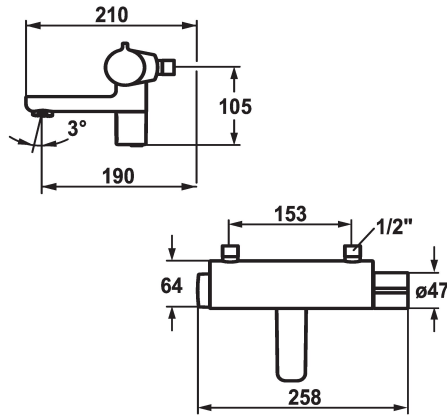

KWC IQUA

Thermostat Mischer - Automatik Armatur, berührungslos - Waschtisch

Modell-Linie: IQUA | 11.692.083.000R
Ventile | Thermostatisches Mischventile

KWC-Nr.

125261
chromeline, AD 153, A 200, Batterie

125323
chromeline, AD 153, A 200, ohne Wandanschlüsse, Batterie

Technische Daten

Auslaufmenge
Elektronische Steuerung
Anschluss
Auslauf
Stromversorgung
Farbcode
Installationsart
Armaturtyp
Mass Höhe
Armaturengeräuschgruppe
Ausladung A
Energie Etikette
Anschluss Mass
Mass-Wasseraustritt
Material