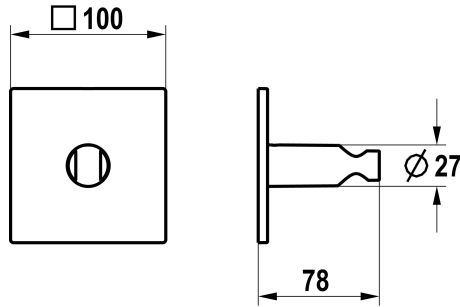

## KWC Spray head holder

Modell-Linie: **SHOWERCULTURE** | 26.000.624.177

Armatura natryskowa | Wyposażenie dodatkowe do armatur natryskowych

### KWC-No.

**125303**  
chromeline

**125304**  
matt black

**125305**  
brushed steel

### Dane techniczne

średnicy

ATT-KWC-FARBCODE

Faucet\_typ

Measure\_L

Materiał

100x100

brushed steel