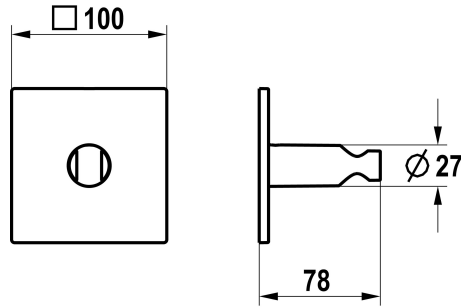

## KWC Handdouchehouder

Modell-Linie: **SHOWERCULTURE** | 26.000.624.177  
Douches | Accessoires voor douches

### KWC-No.

**125303**  
chromeline

**125304**  
matt black

**125305**  
brushed steel

### Technical Data

Diameter	100x100
Kleurcode	brushed steel
Faucet_typ	Brausenhalter
Measure_L	L78
Materiaal	Messing

Diameter	100x100
Kleurcode	brushed steel
Faucet_typ	Brausenhalter
Measure_L	L78
Materiaal	Messing