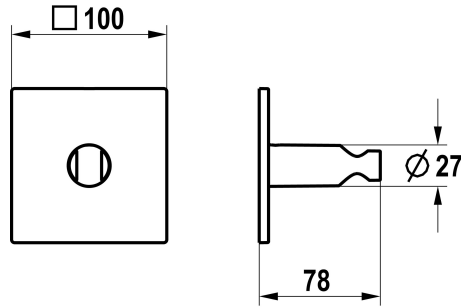

KWC Spray head holder

Modell-Linie: SHOWERCULTURE | 26.000.624.177

KWC-No.

125303
chromeline

125304
matt black

125305
brushed steel

ATT-KWC-FARBCODE

chromeline

matt black

brushed steel

* Shower bracket
* Non-adjustable

* Suitable for:
- All hand showers

Technické údaje

ATT-KWC-DURCHMESSER

100x100

ATT-KWC-FARBCODE

brushed steel

Faucet_typ

Brausenhalter

Measure_L

L78

Materiál

mosaz

NEW