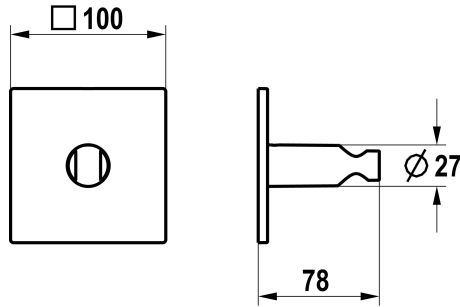

KWC Spray head holder

Modell-Linie: **SHOWERCULTURE** | 26.000.624.176

Armatura natryskowa | Wyposażenie dodatkowe do armatur natryskowych

KWC-No.

125303
chromeline

125304
matt black

125305
brushed steel

ATT-KWC-FARBCODE

chromeline

matt black

brushed steel

* Shower bracket
* Non-adjustable

* Suitable for:
- All hand showers

Dane techniczne

średnicy

ATT-KWC-FARBCODE

Faucet_typ

Measure_L

Materiał

100x100

matt black

Brausenhalter

L78

Mosiądz