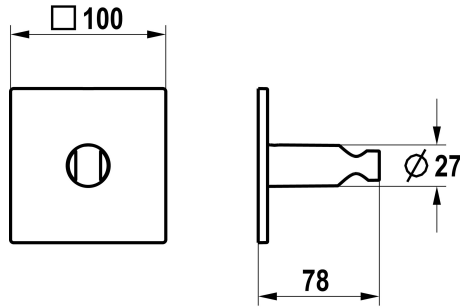

KWC Handdouchehouder

Modell-Linie: **SHOWERCULTURE** | 26.000.624.176
Douches | Accessoires voor douches

KWC-No.

125303
chromeline

125304
matt black

125305
brushed steel

Kleurcode

chromeline

matt black

brushed steel

* Handdouchehouder
* Niet verstelbaar

* Passend bij:
- Alle handdouches

Technical Data

Diameter

100x100

Kleurcode

matt black

Kraan type

Brausenhalter

Afmeting lengte

L78

Materiaal

Messing