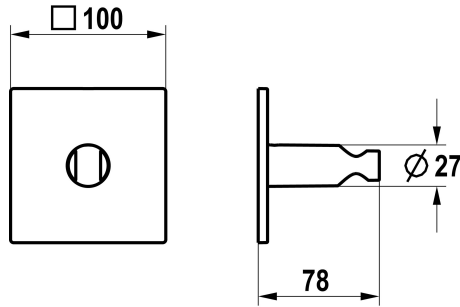

## KWC Spray head holder

Modell-Linie: SHOWERCULTURE | 26.000.624.176

### KWC-No.

**125303**  
chromeline

**125304**  
matt black

**125305**  
brushed steel

### Technické údaje

ATT-KWC-DURCHMESSER

100x100

ATT-KWC-FARBCODE

matt black

Faucet\_typ

Brausenhalter

Measure\_L