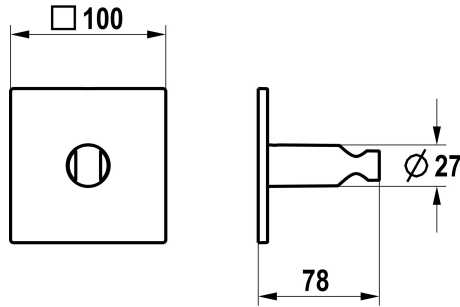

### Shower bracket

Modell-Linie: SHOWERCULTURE | 26.000.624.000

#### Technical Data

Diameter	100x100
ATT-KWC-FARBCODE	chromeline
Faucet_typ	Brausenhalter
Measure_L	L78
Material	Mässing

Diameter	100x100
ATT-KWC-FARBCODE	chromeline
Faucet_typ	Brausenhalter
Measure_L	L78
Material	Mässing