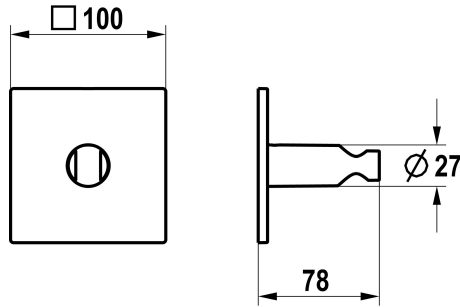

KWC Handdouchehouder

Modell-Linie: **SHOWERCULTURE** | 26.000.624.000
Douches | Accessoires voor douches

KWC-No.

125303
chromeline

125304
matt black

125305
brushed steel

Kleurcode

chromeline

matt black

brushed steel

NEW

* Handdouchehouder
* Niet verstelbaar

* Passend bij:
- Alle handdouches

Technical Data

Diameter	100x100
Kleurcode	chromeline
Faucet_typ	Brausenhalter
Measure_L	L78
Materiaal	Messing

Diameter	100x100
Kleurcode	chromeline
Faucet_typ	Brausenhalter
Measure_L	L78
Materiaal	Messing