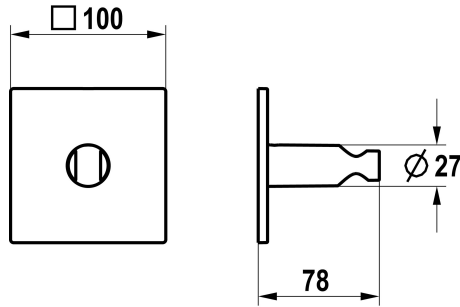

KWC Handdouchehouder

Modell-Linie: **SHOWERCULTURE** | 26.000.624.000
Douches | Accessoires voor douches

KWC-No.

125303
chromeline

125304
matt black

125305
brushed steel

Kleurcode

chromeline

matt black

brushed steel

NEW

* Handdouchehouder HOMEBOX
* Niet verstelbaar

* Passend bij:
- Alle handdouches

Technical Data

Diameter

100x100

Kleurcode

chromeline

Kraan type

Brausenhalter

Afmeting lengte

L78

Materiaal

Messing