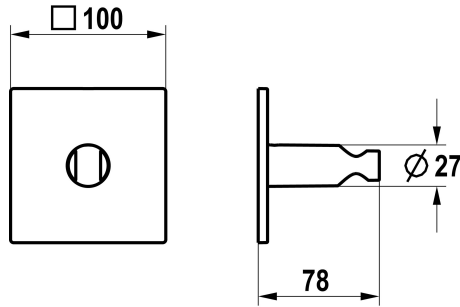

### KWC-No.

**125303**  
chromeline

**125304**  
matt black

**125305**  
brushed steel

### Données techniques

Diamètre	100x100
Code couleur	chromeline
Type de robinet	Brausenhalter
Cote Longueur	L78
Matière	Laiton

Diamètre	100x100
Code couleur	chromeline
Type de robinet	Brausenhalter
Cote Longueur	L78
Matière	Laiton