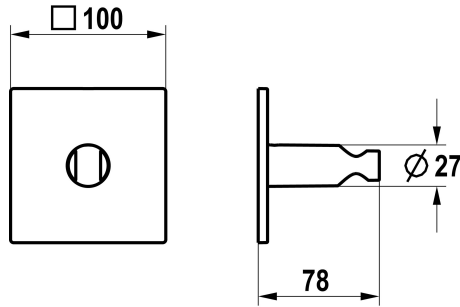

## KWC Brausenhalter

Modell-Linie: **SHOWERCULTURE** | 26.000.624.000  
Duscharmaturen | Zubehör Duschen

### KWC-Nr.

**125303**  
chromeline

**125304**  
matt black

**125305**  
brushed steel

### Technische Daten

Durchmesser

100 x 100

Farbcode

chromeline

Armaturtyp

Brausenhalter

Mass Länge

L 78

Material

Messing