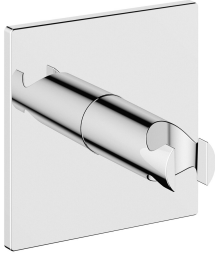

## KWC Brausenhalter

Modell-Linie: **SHOWERCULTURE** | 26.000.624.000  
Duscharmaturen | Zubehör Duschen

### KWC-Nr.

**125303**  
chromeline

**125304**  
matt black

**125305**  
brushed steel

### Farbcode

chromeline

matt black

brushed steel

NEW

\* Brausenhalter HOMEBOX  
\* Nicht verstellbar

\* Passend zu:  
- Allen Handbrausen

### Technische Daten

Durchmesser

100 x 100

Farbcode

chromeline

Armaturtyp

Brausenhalter

Mass Länge