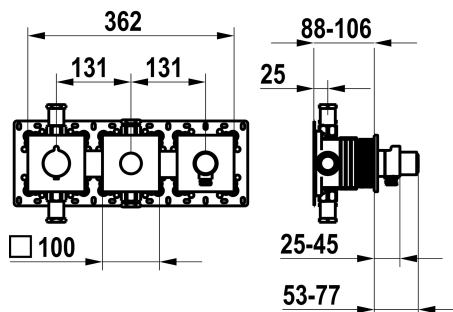

KWC

Set pronto da installare, con dispositivo di sicurezza DIN EN 1717 – miscelatore termostatico – vasca

Modell-Linie: **SHOWERCULTURE | 20.004.853.177**
 Rubinetterie per doccia | Rubinetterie per vasca da bagno

KWC-No.

125300
 chromeline, set pronto da installare, con dispositivo di sicurezza DIN EN 1717

125301
 matt black, set pronto da installare, con dispositivo di sicurezza DIN EN 1717

125302
 brushed steel, trim kit, with safety device DIN EN 1717

Dati tecnici

Portata	19.5 l/min (3bar)
Uscita doccia: Portata	14 l/min (3bar)
Diametro	362x100
Codice colore	brushed steel
Tipo di installazione	Installazione a parete
Tipo di rubinetto	Thermostat
Classe di rumorosità	II
Unità per incasso	Set di montaggio, con DIN EN 1717
Uscita doccia: Classe di rumorosità	I
Etichetta energetica	C
Materiale	Ottone

Portata	19.5 l/min (3bar)
Uscita doccia: Portata	14 l/min (3bar)
Diametro	362x100
Codice colore	brushed steel
Tipo di installazione	Installazione a parete
Tipo di rubinetto	Thermostat
Classe di rumorosità	II
Unità per incasso	Set di montaggio, con DIN EN 1717
Uscita doccia: Classe di rumorosità	I
Etichetta energetica	C
Materiale	Ottone