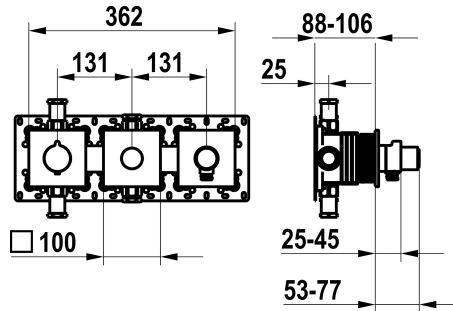

## KWC Set de montage complet, avec dispositif de sécurité DIN EN 1717 - mitigeur thermostatique - Baignoire

Modell-Linie: **SHOWERCULTURE** | 20.004.853.177  
Douches | Robinetteries de baignoire

### KWC-No.

**125300**  
chromeline, set de montage complet, avec dispositif de sécurité DIN EN 1717

**125301**  
matt black, set de montage complet, avec dispositif de sécurité DIN EN 1717

**125302**  
brushed steel, trim kit, with safety device DIN EN 1717