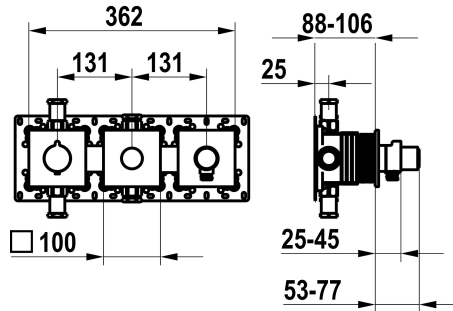

KWC Set de montage complet, avec dispositif de sécurité DIN EN 1717 - mitigeur thermostatique - Baignoire

Modell-Linie: **SHOWERCULTURE** | 20.004.853.177
Douches | Robinetteries de baignoire

KWC-No.

125300
chromeline, set de montage complet, avec dispositif de sécurité DIN EN 1717

125301
matt black, set de montage complet, avec dispositif de sécurité DIN EN 1717

125302
brushed steel, trim kit, with safety device DIN EN 1717

Code couleur

chromeline

matt black

brushed steel

NEW

* Kit de finition avec unité fonctionnelle thermostatique KWC HOMEBOX
* Sortie
- en cas de raccord de flexible intégré avec bouton-poussoir ON/OFF CHOICE avec régulateur de débit
- en haut ou en bas pour le deuxième consommateur avec bouton-poussoir ON/OFF CHOICE
* SkinProtect - Protection contre les brûlures
* Anti-refoulement intégré

* Livraison:
- Unité de mélangeur thermostatique
- Unité d'inversion
- Unité de raccordement de tuyau avec bouton-poussoir ON/OFF et régulateur de débit
- Set de fixation du cache sans vis
* À commander séparément:
- Unité de base KWC HOMEBOX Mitigeur thermostatique / à levier 2 consommateurs 39.006.261.931