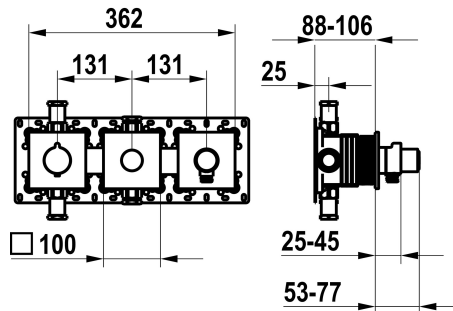

## KWC

Set de montage complet, avec dispositif de sécurité DIN EN 1717 - mitigeur thermostatique - Baignoire

Modell-Linie: **SHOWERCULTURE** | 20.004.853.177  
Douches | Robinetteries de baignoire

### KWC-No.

**125300**  
chromeline, set de montage complet, avec dispositif de sécurité DIN EN 1717

**125301**  
matt black, set de montage complet, avec dispositif de sécurité DIN EN 1717

**125302**  
brushed steel, trim kit, with safety device DIN EN 1717

### Données techniques

Débit	19.5 l/min (3bar)
Sortie de douche: Débit	14 l/min (3bar)
Diamètre	362x100
Code couleur	brushed steel
Type d'installation	Montage mural
Type de robinet	Thermostat
Groupe de bruit pour la robinetterie	II
Unité de base	Kit de finition, avec DIN EN 1717
Sortie de douche: Groupe de bruit pour la robinetterie	I
Label énergétique	C
Matière	Laiton
teamNumber	725727.583
sanitasTroeschNumber	6111 376.617

Débit	19.5 l/min (3bar)
Sortie de douche: Débit	14 l/min (3bar)
Diamètre	362x100
Code couleur	brushed steel
Type d'installation	Montage mural
Type de robinet	Thermostat
Groupe de bruit pour la robinetterie	II
Unité de base	Kit de finition, avec DIN EN 1717
Sortie de douche: Groupe de bruit pour la robinetterie	I
Label énergétique	C
Matière	Laiton
teamNumber	725727.583
sanitasTroeschNumber	6111 376.617