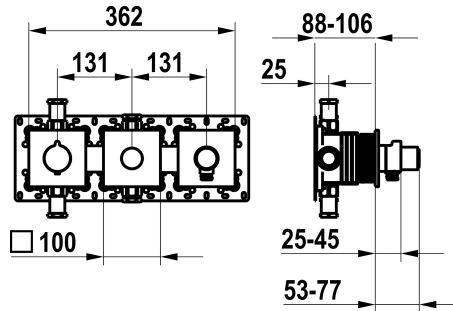

KWC Set de montage complet, avec dispositif de sécurité DIN EN 1717 - mitigeur thermostatique - Baignoire

Modell-Linie: **SHOWERCULTURE | 20.004.853.177**
Douches | Robinetteries de baignoire

KWC-No.

125300
chromeline, set de montage complet, avec dispositif de sécurité DIN EN 1717

125301
matt black, set de montage complet, avec dispositif de sécurité DIN EN 1717

125302
brushed steel, trim kit, with safety device DIN EN 1717

Code couleur

chromeline

matt black

brushed steel

NEW

* Kit de finition avec unité fonctionnelle thermostatique KWC HOMEBOX
* Sortie
- en cas de raccord de flexible intégré avec bouton-poussoir ON/OFF CHOICE avec régulateur de débit
- en haut ou en bas pour le deuxième consommateur avec bouton-poussoir ON/OFF CHOICE
* SkinProtect - Protection contre les brûlures
* Anti-refoulement intégré

* Livraison:
- Unité de mélangeur thermostatique
- Unité d'inversion
- Unité de raccordement de tuyau avec bouton-poussoir ON/OFF et régulateur de débit
- Set de fixation du cache sans vis
* À commander séparément:
- Unité de base KWC HOMEBOX Mitigeur thermostatique / à levier 2 consommateurs 39.006.261.931

19.5 l/min (3bar)
14 l/min (3bar)
362x100
brushed steel
Montage mural
Thermostat
II
Kit de finition, avec DIN EN 1717
I
C
Laiton