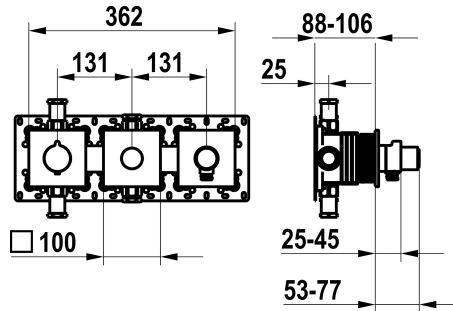

KWC Conjunto de montaje final, con dispositivo de seguridad DIN EN 1717 - Mando termostático - Bañera

Modell-Linie: **SHOWERCULTURE | 20.004.853.177**
Duchas | Grifos de bañera

KWC-No.

125300
chromeline, conjunto de montaje final, con dispositivo de seguridad DIN EN 1717

125301
negro mate, conjunto de montaje final, con dispositivo de seguridad DIN EN 1717

125302
brushed steel, trim kit, with safety device DIN EN 1717

Código de color

chromeline

matt black

brushed steel

NEW

* Embellecedor con unidad funcional termostático KWC HOMEBOX
* Salida
- con conexión de manguera integrada con pulsador ON/OFF CHOICE con regulador de caudal
- superior o inferior para segundo consumidor con pulsador ON/OFF CHOICE
* SkinProtect - selector de temperatura con tope de seguridad antiquemaduras a
* Seguro contra retorno

* Volumen de entrega:
- Mezclador termostático
- Unidad desviadora
- Unidad de conexión de manguera con pulsador ON/OFF y regulador de caudal
- Fijación sin tornillos
* Pedir por separado:
- Unidad empotrable KWC HOMEBOX Mezclador termostático/ de palanca 2 consumidores 39.006.261.931

19.5 l/min (3bar)
14 l/min (3bar)
362x100
brushed steel
Montaje a pared
Thermostat
II
Embellecedor, con DIN EN 1717
I
C
Latón