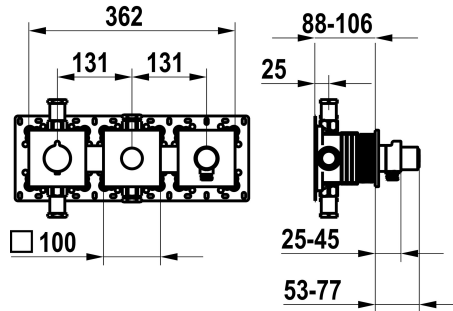

#### KWC-Nr.

**125300**  
 chromeline, Fertigmontageset, mit Sicherungseinrichtung DIN EN 1717

**125301**  
 matt black, Fertigmontageset, mit Sicherungseinrichtung DIN EN 1717

**125302**  
 brushed steel, Fertigmontageset, mit Sicherungseinrichtung DIN EN 1717

#### Technische Daten

Durchflussmenge
Brausenabgang: Auslaufmenge
Durchmesser
Farbcode
Installationsart
Armaturtyp
Armaturengeräuschgruppe
Unterputz
Brausenabgang: Armaturengeräuschgruppe
Energie Etikette
Material
teamNumber
sanitasTroeschNumber

19.5 l/min (3bar)
14 l/min (3bar)
362 x 100
brushed steel
Wandmontage
Thermostat
II
FM-Set, mit SI DIN EN 1717
I
C
Messing
725727.583
6111 376.617