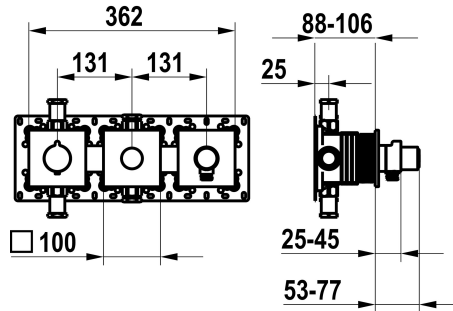

Modell-Linie: **SHOWERCULTURE | 20.004.853.177**
 Duscharmaturen | Wannenmischer

KWC-Nr.

125300
 chromeline, Fertigmontageset, mit Sicherungseinrichtung DIN EN 1717

125301
 matt black, Fertigmontageset, mit Sicherungseinrichtung DIN EN 1717

125302
 brushed steel, Fertigmontageset, mit Sicherungseinrichtung DIN EN 1717

Farbcode

chromeline

matt black

brushed steel

NEW

* Fertigmontageset mit Thermostat Funktionseinheit KWC HOMEBOX

* Abgang
 - bei integriertem Schlauchanschluss mit ON/OFF Druckknopf CHOICE mit Mengenregler
 - oben oder unten für den zweiten Verbraucher mit ON/OFF Druckknopf CHOICE

- Schraubenlose Befestigung der Abdeckplatte
 * Separat bestellen:
 - Unterputz-Einheit KWC HOMEBOX Thermostat- / Hebelmischer 2 Verbraucher 39.006.261.931

Technische Daten

Durchflussmenge
Brausenabgang: Auslaufmenge
Durchmesser
Farbcode
Installationsart
Armaturtyp
Armaturengeräuschgruppe
Unterputz
Brausenabgang: Armaturengeräuschgruppe
Energie Etikette
Material

19.5 l/min (3bar)
14 l/min (3bar)
362 x 100
brushed steel
Wandmontage
Thermostat
II
FM-Set, mit SI DIN EN 1717
I
C
Messing