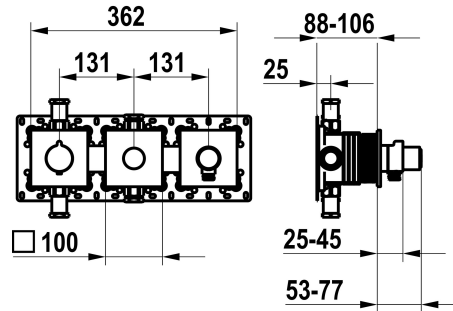

## KWC Fertigmontageset, mit Sicherungseinrichtung DIN EN 1717 - Thermostatmischer - Wanne

Modell-Linie: **SHOWERCULTURE | 20.004.853.177**  
Duscharmaturen | Wannemischer

### KWC-Nr.

**125300**  
chromeline, Fertigmontageset, mit Sicherungseinrichtung DIN EN 1717

**125301**  
matt black, Fertigmontageset, mit Sicherungseinrichtung DIN EN 1717

**125302**  
brushed steel, Fertigmontageset, mit Sicherungseinrichtung DIN EN 1717