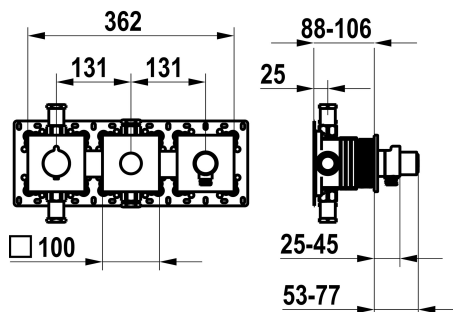

KWC

Set pronto da installare, con dispositivo di sicurezza DIN EN 1717 – miscelatore termostatico – vasca

Modell-Linie: **SHOWERCULTURE | 20.004.853.176**
 Rubinetterie per doccia | Rubinetterie per vasca da bagno

KWC-No.

125300
 chromeline, set pronto da installare, con dispositivo di sicurezza DIN EN 1717

125301
 matt black, set pronto da installare, con dispositivo di sicurezza DIN EN 1717

125302
 brushed steel, trim kit, with safety device DIN EN 1717

Dati tecnici

Portata	19.5 l/min (3bar)
Uscita doccia: Portata	14 l/min (3bar)
Diametro	362x100
Codice colore	matt black
Tipo di installazione	Installazione a parete
Tipo di rubinetto	Thermostat
Classe di rumorosità	II
Unità per incasso	Set di montaggio, con DIN EN 1717
Uscita doccia: Classe di rumorosità	I
Etichetta energetica	C
Materiale	Ottone

Portata	19.5 l/min (3bar)
Uscita doccia: Portata	14 l/min (3bar)
Diametro	362x100
Codice colore	matt black
Tipo di installazione	Installazione a parete
Tipo di rubinetto	Thermostat
Classe di rumorosità	II
Unità per incasso	Set di montaggio, con DIN EN 1717
Uscita doccia: Classe di rumorosità	I
Etichetta energetica	C
Materiale	Ottone