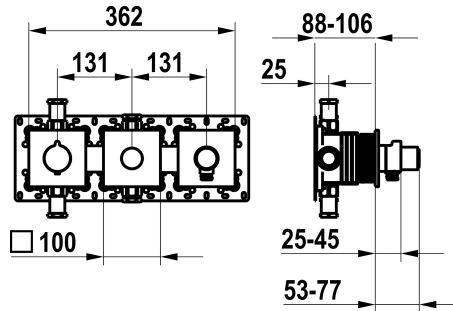

## KWC

Set pronto da installare, con dispositivo di sicurezza DIN EN 1717 – miscelatore termostatico – vasca

Modell-Linie: **SHOWERCULTURE | 20.004.853.176**  
 Rubinetterie per doccia | Rubinetterie per vasca da bagno

### KWC-No.

**125300**  
 chromeline, set pronto da installare, con dispositivo di sicurezza DIN EN 1717

**125301**  
 matt black, set pronto da installare, con dispositivo di sicurezza DIN EN 1717

**125302**  
 brushed steel, trim kit, with safety device DIN EN 1717

### Dati tecnici

Portata	19.5 l/min (3bar)
Uscita doccia: Portata	14 l/min (3bar)
Diametro	362x100
Codice colore	matt black
Tipo di installazione	Installazione a parete
Tipo di rubinetto	Thermostat
Classe di rumorosità	II
Unità per incasso	Set di montaggio, con DIN EN 1717
Uscita doccia: Classe di rumorosità	I
Etichetta energetica	C
Materiale	Ottone
teamNumber	725727.629
sanitasTroeschNumber	6111 376.535

Portata	19.5 l/min (3bar)
Uscita doccia: Portata	14 l/min (3bar)
Diametro	362x100
Codice colore	matt black
Tipo di installazione	Installazione a parete
Tipo di rubinetto	Thermostat
Classe di rumorosità	II
Unità per incasso	Set di montaggio, con DIN EN 1717
Uscita doccia: Classe di rumorosità	I
Etichetta energetica	C
Materiale	Ottone
teamNumber	725727.629
sanitasTroeschNumber	6111 376.535