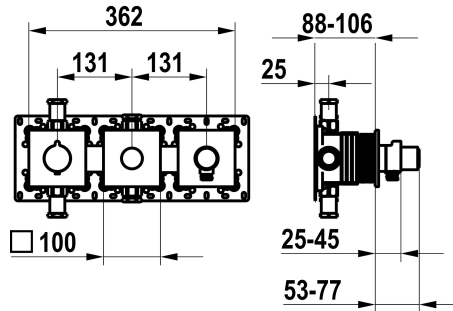

KWC Set de montage complet, avec dispositif de sécurité DIN EN 1717 - mitigeur thermostatique - Baignoire

Modell-Linie: **SHOWERCULTURE | 20.004.853.176**
Douches | Robinetteries de baignoire

KWC-No.

125300
chromeline, set de montage complet, avec dispositif de sécurité DIN EN 1717

125301
matt black, set de montage complet, avec dispositif de sécurité DIN EN 1717

125302
brushed steel, trim kit, with safety device DIN EN 1717

Code couleur

chromeline

matt black

brushed steel

NEW

- * Kit de finition avec unité fonctionnelle thermostatique KWC HOMEBOX
- * Sortie
 - en cas de raccord de flexible intégré avec bouton-poussoir ON/OFF CHOICE avec régulateur de débit
 - en haut ou en bas pour le deuxième consommateur avec bouton-poussoir ON/OFF CHOICE
- * SkinProtect - Protection contre les brûlures
- * Anti-refoulement intégré

- * Livraison:
 - Unité de mélangeur thermostatique
 - Unité d'inversion
 - Unité de raccordement de tuyau avec bouton-poussoir ON/OFF et régulateur de débit
 - Set de fixation du cache sans vis
- * À commander séparément:
 - Unité de base KWC HOMEBOX Mitigeur thermostatique / à levier 2 consommateurs 39.006.261.931