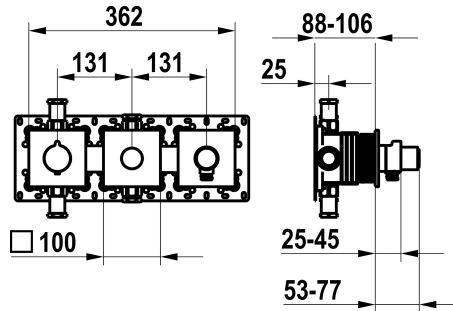

KWC Set de montage complet, avec dispositif de sécurité DIN EN 1717 - mitigeur thermostatique - Baignoire

Modell-Linie: **SHOWERCULTURE** | 20.004.853.176
Douches | Robinetteries de baignoire

KWC-No.

125300
chromeline, set de montage complet, avec dispositif de sécurité DIN EN 1717

125301
matt black, set de montage complet, avec dispositif de sécurité DIN EN 1717

125302
brushed steel, trim kit, with safety device DIN EN 1717

Code couleur

chromeline

matt black

brushed steel

NEW

* Kit de finition avec unité fonctionnelle thermostatique KWC HOMEBOX
* Sortie
- en cas de raccord de flexible intégré avec bouton-poussoir ON/OFF CHOICE avec régulateur de débit
- en haut ou en bas pour le deuxième consommateur avec bouton-poussoir ON/OFF CHOICE
* SkinProtect - Protection contre les brûlures
* Anti-refoulement intégré

* Livraison:
- Unité de mélangeur thermostatique
- Unité d'inversion
- Unité de raccordement de tuyau avec bouton-poussoir ON/OFF et régulateur de débit
- Set de fixation du cache sans vis
* À commander séparément:
- Unité de base KWC HOMEBOX Mitigeur thermostatique / à levier 2 consommateurs 39.006.261.931