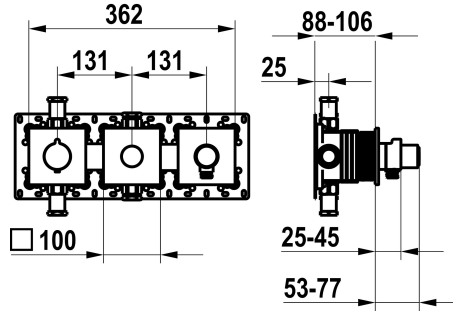

Modell-Linie: **SHOWERCULTURE | 20.004.853.176**

Duchas | Grifos de bañera

KWC-No.

125300
chromeline, conjunto de montaje final, con dispositivo de seguridad DIN EN 1717

125301
negro mate, conjunto de montaje final, con dispositivo de seguridad DIN EN 1717

125302
brushed steel, trim kit, with safety device DIN EN 1717

Código de color

chromeline

matt black

brushed steel

NEW

* Embellecedor con unidad funcional termostático KWC HOMEBOX
* Salida
- con conexión de manguera integrada con pulsador ON/OFF CHOICE con regulador de caudal
- superior o inferior para segundo consumidor con pulsador ON/OFF CHOICE
* SkinProtect - selector de temperatura con tope de seguridad antiquemaduras a
* Seguro contra retorno

Datos técnicos

Caudal	19.5 l/min (3bar)
Salida de ducha: Caudal de salida	14 l/min (3bar)
Diámetro	362x100
Código de color	matt black
Tipo de instalación	Montaje a pared
Tipo de grifo	Thermostat
Grupo de ruido	II
Unidad de empotrar	Embellecedor, con DIN EN 1717
Salida de ducha: Grupo de ruido	I
Etiqueta energética	C
Material	Latón

Caudal	19.5 l/min (3bar)
Salida de ducha: Caudal de salida	14 l/min (3bar)
Diámetro	362x100
Código de color	matt black
Tipo de instalación	Montaje a pared
Tipo de grifo	Thermostat
Grupo de ruido	II
Unidad de empotrar	Embellecedor, con DIN EN 1717
Salida de ducha: Grupo de ruido	I
Etiqueta energética	C
Material	Latón