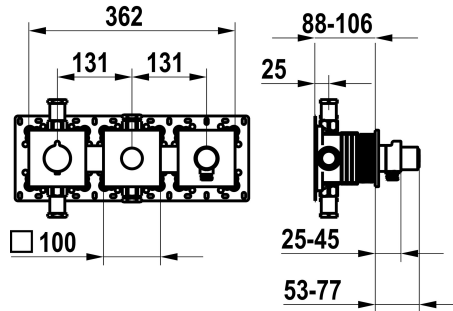

Modell-Linie: **SHOWERCULTURE | 20.004.853.176**
 Duscharmaturen | Wannenmischer

KWC-Nr.

125300
 chromeline, Fertigmontageset, mit Sicherungseinrichtung DIN EN 1717

125301
 matt black, Fertigmontageset, mit Sicherungseinrichtung DIN EN 1717

125302
 brushed steel, Fertigmontageset, mit Sicherungseinrichtung DIN EN 1717

- * Fertigmontageset mit Thermostat Funktionseinheit KWC HOMEBOX
- * Abgang
- bei integriertem Schlauchanschluss mit ON/OFF Druckknopf CHOICE mit Mengenregler
- oben oder unten für den zweiten Verbraucher mit ON/OFF Druckknopf CHOICE
- * SkinProtect - Sicherheitsstopp gegen Verbrühen
- * Eigensicher gegen Rückfließen

Farbcode

chromeline

matt black

brushed steel

- * Lieferumfang:
- Thermostatmischer-Einheit
- Umsteller-Einheit
- Schlauchanschluss-Einheit mit ON/OFF Druckknopf und Mengenregler
- Schraubenlose Befestigung der Abdeckplatte
- * Separat bestellen:
- Unterputz-Einheit KWC HOMEBOX Thermostat- / Hebelmischer 2 Verbraucher 39.006.261.931

Technische Daten

Durchflussmenge
Brausenabgang: Auslaufmenge
Durchmesser
Farbcode
Installationsart
Armaturtyp
Armaturengeräuschgruppe
Unterputz
Brausenabgang: Armaturengeräuschgruppe
Energie Etikette
Material