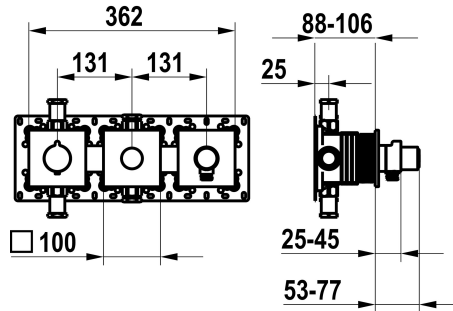

Modell-Linie: **SHOWERCULTURE | 20.004.853.176**
 Duscharmaturen | Wannemischer

KWC-Nr.

125300
 chromeline, Fertigmontageset, mit Sicherungseinrichtung DIN EN 1717

125301
 matt black, Fertigmontageset, mit Sicherungseinrichtung DIN EN 1717

125302
 brushed steel, Fertigmontageset, mit Sicherungseinrichtung DIN EN 1717

Farbcode

chromeline

matt black

brushed steel

* Fertigmontageset mit Thermostat Funktionseinheit KWC HOMEBOX

* Abgang
 - bei integriertem Schlauchanschluss mit ON/OFF Druckknopf CHOICE mit Mengenregler
 - oben oder unten für den zweiten Verbraucher mit ON/OFF Druckknopf CHOICE

* SkinProtect - Sicherheitsstopp gegen Verbrühen
 * Eigensicher gegen Rückfließen

* Lieferumfang:
 - Thermostatmischer-Einheit
 - Umsteller-Einheit
 - Schlauchanschluss-Einheit mit ON/OFF Druckknopf und Mengenregler
 - Schraubenlose Befestigung der Abdeckplatte
 * Separat bestellen:
 - Unterputz-Einheit KWC HOMEBOX Thermostat- / Hebelmischer 2 Verbraucher 39.006.261.931

Technische Daten

Durchflussmenge
Brausenabgang: Auslaufmenge
Durchmesser
Farbcode
Installationsart
Armaturtyp
Armaturengeräuschgruppe
Unterputz
Brausenabgang: Armaturengeräuschgruppe
Energie Etikette
Material
teamNumber
sanitasTroeschNumber