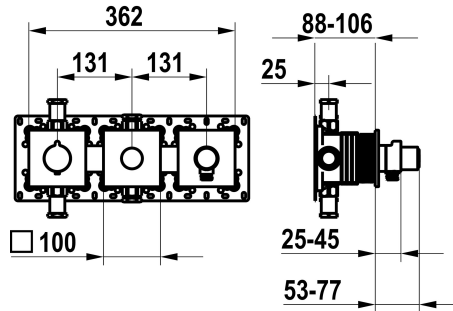

Modell-Linie: **SHOWERCULTURE | 20.004.853.176**
 Duscharmaturen | Wannenmischer

KWC-Nr.

125300
 chromeline, Fertigmontageset, mit Sicherungseinrichtung DIN EN 1717

125301
 matt black, Fertigmontageset, mit Sicherungseinrichtung DIN EN 1717

125302
 brushed steel, Fertigmontageset, mit Sicherungseinrichtung DIN EN 1717

Farbcode

chromeline

matt black

brushed steel

- * Fertigmontageset mit Thermostat Funktionseinheit KWC HOMEBOX
- * Abgang
- bei integriertem Schlauchanschluss mit ON/OFF Druckknopf CHOICE mit Mengenregler
- oben oder unten für den zweiten Verbraucher mit ON/OFF Druckknopf CHOICE
- * SkinProtect - Sicherheitsstopp gegen Verbrühen
- * Eigensicher gegen Rückfließen

- * Lieferumfang:
- Thermostatmischer-Einheit
- Umsteller-Einheit
- Schlauchanschluss-Einheit mit ON/OFF Druckknopf und Mengenregler
- Schraubenlose Befestigung der Abdeckplatte
- * Separat bestellen:
- Unterputz-Einheit KWC HOMEBOX Thermostat- / Hebelmischer 2 Verbraucher 39.006.261.931

Technische Daten

Durchflussmenge
Brausenabgang: Auslaufmenge
Durchmesser
Farbcode
Installationsart
Armaturtyp
Armaturengeräuschgruppe
Unterputz
Brausenabgang: Armaturengeräuschgruppe
Energie Etikette
Material