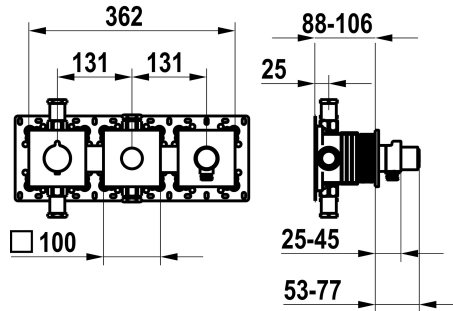

Modell-Linie: **SHOWERCULTURE** | 20.004.853.000

Douches | Badkranen

KWC-No.

125300
chromeline, afmontageset, met bescherming DIN EN 1717

125301
matt black, afmontageset, met bescherming DIN EN 1717

125302
brushed steel, trim kit, with safety device DIN EN 1717

Kleurcode

chromeline

matt black

brushed steel

NEW

* Afbouwdeel met decorset met thermostatische functie-eenheid KWC HOMEBOX

* Uitloop

- met geïntegreerde slangaansluiting met AAN/UIT drukknop CHOICE met doorstroomregelaar
- boven of onder voor tweede gebruiker met AAN/UIT drukknop CHOICE

* Apart bestellen:

- Inbouweenheid KWC HOMEBOX Thermostatische / hendelmenger
2 consumenten 39.006.261.931

Technical Data

Doorstroomhoeveelheid

19.5 l/min (3bar)

Vaatdouche uitloop: doorstroomhoeveelheid

14 l/min (3bar)

Diameter

362x100

Kleurcode

chromeline

Installation_type

Wandmontage

Faucet_typ

Thermostat