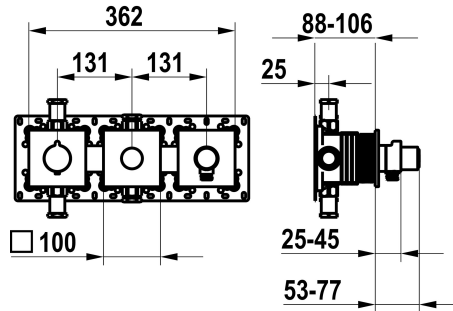

Modell-Linie: **SHOWERCULTURE** | 20.004.853.000

Douches | Badkranen

KWC-No.

125300
chromeline, afmontageset, met bescherming DIN EN 1717

125301
matt black, afmontageset, met bescherming DIN EN 1717

125302
brushed steel, afmontageset, met bescherming DIN EN 1717

Kleurcode

chromeline

matt black

brushed steel

* Beveiligd tegen terugstroming
* Levering:
- Thermostatische mengunit
- Omstelunit
- Slangaansluiting met AAN/UIT drukknop en doorstroomregelaar
- Schroefloze bevestiging van de afdekplaat
* Apart bestellen:
- Inbouweenheid KWC HOMEBOX Thermostatische / hendelmenger
2 consumenten 39.006.261.931

NEW

Technical Data

Doorstroomhoeveelheid

19.5 l/min (3bar)

Vaatdouche uitloop: doorstroomhoeveelheid

14 l/min (3bar)

Diameter

362x100

Inbouwdeel

Afbouwdeel met decorset, met DIN EN 1717

Vaatdouche uitloop: geluidsklasse

I

Energielabel

C

Materiaal

Messing