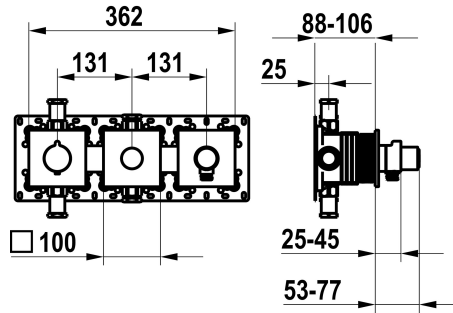

KWC

Set pronto da installare, con dispositivo di sicurezza DIN EN 1717 – miscelatore termostatico – vasca

Modell-Linie: **SHOWERCULTURE | 20.004.853.000**
 Rubinetterie per doccia | Rubinetterie per vasca da bagno

KWC-No.

125300
 chromeline, set pronto da installare, con dispositivo di sicurezza DIN EN 1717

125301
 matt black, set pronto da installare, con dispositivo di sicurezza DIN EN 1717

125302
 brushed steel, trim kit, with safety device DIN EN 1717

Dati tecnici

Portata	19.5 l/min (3bar)
Uscita doccia: Portata	14 l/min (3bar)
Diametro	362x100
Codice colore	chromeline
Tipo di installazione	Installazione a parete
Tipo di rubinetto	Thermostat
Classe di rumorosità	II
Unità per incasso	Set di montaggio, con DIN EN 1717
Uscita doccia: Classe di rumorosità	I
Etichetta energetica	C
Materiale	Ottone

Portata	19.5 l/min (3bar)
Uscita doccia: Portata	14 l/min (3bar)
Diametro	362x100
Codice colore	chromeline
Tipo di installazione	Installazione a parete
Tipo di rubinetto	Thermostat
Classe di rumorosità	II
Unità per incasso	Set di montaggio, con DIN EN 1717
Uscita doccia: Classe di rumorosità	I
Etichetta energetica	C
Materiale	Ottone