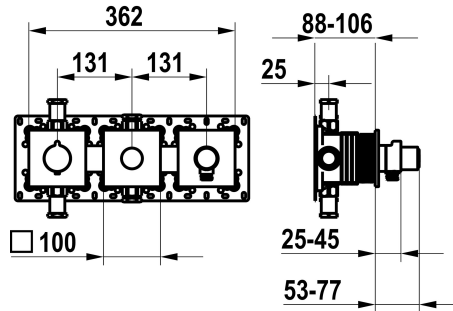

KWC

Set pronto da installare, con dispositivo di sicurezza DIN EN 1717 – miscelatore termostatico – vasca

Modell-Linie: **SHOWERCULTURE | 20.004.853.000**

Rubinerterie per doccia | Rubinerterie per vasca da bagno

KWC-No.

125300

chromeline, set pronto da installare, con dispositivo di sicurezza DIN EN 1717

125301

matt black, set pronto da installare, con dispositivo di sicurezza DIN EN 1717

125302

brushed steel, trim kit, with safety device DIN EN 1717

Codice colore

chromeline

matt black

brushed steel

NEW

* Set di montaggio con unità funzionale termostatica KWC HOMEBOX

* Scarico

- con attacco tubo flessibile integrato con pulsante ON/OFF CHOICE con regolatore di portata

14 l/min (3bar)

Diametro

362x100

Codice colore

chromeline

Tipo di installazione

Installazione a parete

Tipo di rubinetto