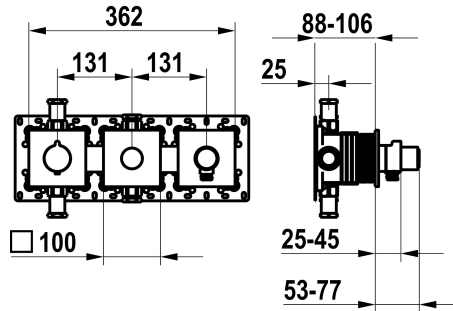

KWC Set de montage complet, avec dispositif de sécurité DIN EN 1717 - mitigeur thermostatique - Baignoire

Modell-Linie: **SHOWERCULTURE | 20.004.853.000**
Douches | Robinetteries de baignoire

KWC-No.

125300
chromeline, set de montage complet, avec dispositif de sécurité DIN EN 1717

125301
matt black, set de montage complet, avec dispositif de sécurité DIN EN 1717

125302
brushed steel, trim kit, with safety device DIN EN 1717

Code couleur

chromeline

matt black

brushed steel

NEW

* Kit de finition avec unité fonctionnelle thermostatique KWC HOMEBOX
* Sortie
- en cas de raccord de flexible intégré avec bouton-poussoir ON/OFF CHOICE avec régulateur de débit
- en haut ou en bas pour le deuxième consommateur avec bouton-poussoir ON/OFF CHOICE
* SkinProtect - Protection contre les brûlures
* Anti-refoulement intégré

* Livraison:
- Unité de mélangeur thermostatique
- Unité d'inversion
- Unité de raccordement de tuyau avec bouton-poussoir ON/OFF et régulateur de débit
- Set de fixation du cache sans vis
* À commander séparément:
- Unité de base KWC HOMEBOX Mitigeur thermostatique / à levier 2 consommateurs 39.006.261.931