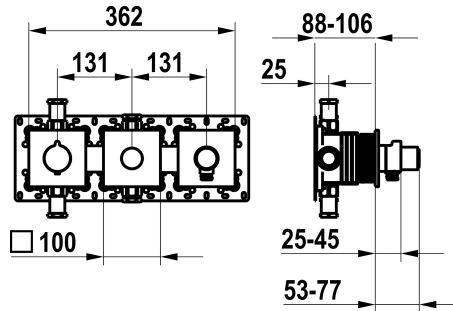

## KWC Set de montage complet, avec dispositif de sécurité DIN EN 1717 - mitigeur thermostatique - Baignoire

Modell-Linie: **SHOWERCULTURE | 20.004.853.000**  
Douches | Robinetteries de baignoire

### KWC-No.

**125300**  
chromeline, set de montage complet, avec dispositif de sécurité DIN EN 1717

**125301**  
matt black, set de montage complet, avec dispositif de sécurité DIN EN 1717

**125302**  
brushed steel, trim kit, with safety device DIN EN 1717

### Données techniques

Débit	19.5 l/min (3bar)
Sortie de douchette: Débit	14 l/min (3bar)
Diamètre	362x100
Code couleur	chromeline
Type d'installation	Montage mural
Type de robinet	Thermostat
Groupe de bruit pour la robinetterie	II
Unité de base	Kit de finition, avec DIN EN 1717
Sortie de douchette: Groupe de bruit pour la robinetterie	I
Label énergétique	C
Matière	Laiton
teamNumber	725727.502
sanitasTroeschNumber	6111 376.501

Débit	19.5 l/min (3bar)
Sortie de douchette: Débit	14 l/min (3bar)
Diamètre	362x100
Code couleur	chromeline
Type d'installation	Montage mural
Type de robinet	Thermostat
Groupe de bruit pour la robinetterie	II
Unité de base	Kit de finition, avec DIN EN 1717
Sortie de douchette: Groupe de bruit pour la robinetterie	I
Label énergétique	C
Matière	Laiton
teamNumber	725727.502
sanitasTroeschNumber	6111 376.501