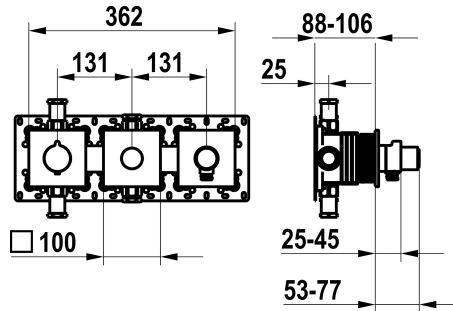

KWC Set de montage complet, avec dispositif de sécurité DIN EN 1717 - mitigeur thermostatique - Baignoire

Modell-Linie: **SHOWERCULTURE | 20.004.853.000**
Douches | Robinetteries de baignoire

KWC-No.

125300
chromeline, set de montage complet, avec dispositif de sécurité DIN EN 1717

125301
matt black, set de montage complet, avec dispositif de sécurité DIN EN 1717

125302
brushed steel, trim kit, with safety device DIN EN 1717

Code couleur

chromeline

matt black

brushed steel

NEW

- * Kit de finition avec unité fonctionnelle thermostatique KWC HOMEBOX
- * Sortie
 - en cas de raccord de flexible intégré avec bouton-poussoir ON/OFF CHOICE avec régulateur de débit
 - en haut ou en bas pour le deuxième consommateur avec bouton-poussoir ON/OFF CHOICE
- * SkinProtect - Protection contre les brûlures
- * Anti-refoulement intégré

- * Livraison:
 - Unité de mélangeur thermostatique
 - Unité d'inversion
 - Unité de raccordement de tuyau avec bouton-poussoir ON/OFF et régulateur de débit
 - Set de fixation du cache sans vis
- * À commander séparément:
 - Unité de base KWC HOMEBOX Mitigeur thermostatique / à levier 2 consommateurs 39.006.261.931