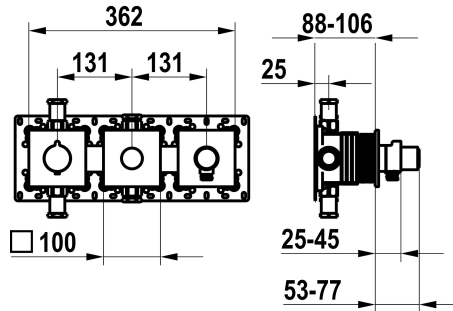

## KWC Set de montage complet, avec dispositif de sécurité DIN EN 1717 - mitigeur thermostatique - Baignoire

Modell-Linie: **SHOWERCULTURE | 20.004.853.000**  
Douches | Robinetteries de baignoire

### KWC-No.

**125300**  
chromeline, set de montage complet, avec dispositif de sécurité DIN EN 1717

**125301**  
matt black, set de montage complet, avec dispositif de sécurité DIN EN 1717

**125302**  
brushed steel, trim kit, with safety device DIN EN 1717