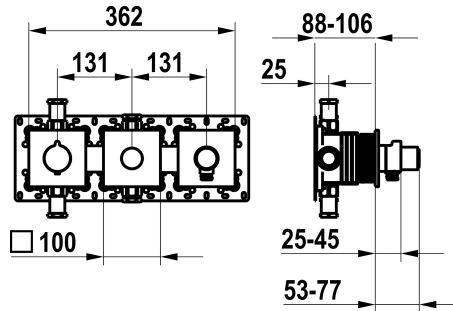

## KWC Conjunto de montaje final, con dispositivo de seguridad DIN EN 1717 - Mando termostático - Bañera

Modell-Linie: **SHOWERCULTURE | 20.004.853.000**  
Duchas | Grifos de bañera

### KWC-No.

**125300**  
chromeline, conjunto de montaje final, con dispositivo de seguridad DIN EN 1717

**125301**  
negro mate, conjunto de montaje final, con dispositivo de seguridad DIN EN 1717

**125302**  
brushed steel, trim kit, with safety device DIN EN 1717

### Datos técnicos

Caudal	19.5 l/min (3bar)
Salida de ducha: Caudal de salida	14 l/min (3bar)
Diámetro	362x100
Código de color	chromeline
Tipo de instalación	Montaje a pared
Tipo de grifo	Thermostat
Grupo de ruido	II
Unidad de empotrar	Embellecedor, con DIN EN 1717
Salida de ducha: Grupo de ruido	I
Etiqueta energética	C
Material	Latón

Caudal	19.5 l/min (3bar)
Salida de ducha: Caudal de salida	14 l/min (3bar)
Diámetro	362x100
Código de color	chromeline
Tipo de instalación	Montaje a pared
Tipo de grifo	Thermostat
Grupo de ruido	II
Unidad de empotrar	Embellecedor, con DIN EN 1717
Salida de ducha: Grupo de ruido	I
Etiqueta energética	C
Material	Latón