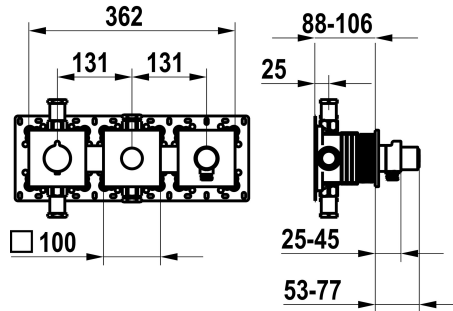

#### KWC-Nr.

**125300**  
 chromeline, Fertigmontageset, mit Sicherungseinrichtung DIN EN 1717

**125301**  
 matt black, Fertigmontageset, mit Sicherungseinrichtung DIN EN 1717

**125302**  
 brushed steel, Fertigmontageset, mit Sicherungseinrichtung DIN EN 1717