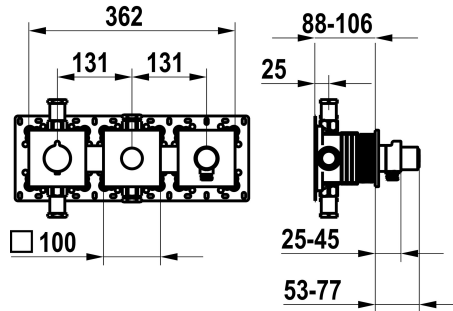

Modell-Linie: **SHOWERCULTURE | 20.004.853.000**
 Duscharmaturen | Wannenmischer

KWC-Nr.

125300
 chromeline, Fertigmontageset, mit Sicherungseinrichtung DIN EN 1717

125301
 matt black, Fertigmontageset, mit Sicherungseinrichtung DIN EN 1717

125302
 brushed steel, Fertigmontageset, mit Sicherungseinrichtung DIN EN 1717

Farbcode

chromeline

matt black

brushed steel

NEW

* Fertigmontageset mit Thermostat Funktionseinheit KWC HOMEBOX

* Abgang
 - bei integriertem Schlauchanschluss mit ON/OFF Druckknopf CHOICE mit Mengenregler
 - oben oder unten für den zweiten Verbraucher mit ON/OFF Druckknopf CHOICE

* SkinProtect - Sicherheitsstopp gegen Verbrühen
 * Eigensicher gegen Rückfließen

* Lieferumfang:
 - Thermostatmischer-Einheit
 - Umsteller-Einheit
 - Schlauchanschluss-Einheit mit ON/OFF Druckknopf und Mengenregler
 - Schraubenlose Befestigung der Abdeckplatte
 * Separat bestellen:
 - Unterputz-Einheit KWC HOMEBOX Thermostat- / Hebelmischer 2 Verbraucher 39.006.261.931

Technische Daten

Durchflussmenge	19.5 l/min (3bar)
Brausenabgang: Auslaufmenge	14 l/min (3bar)
Durchmesser	362 x 100
Farbcode	chromeline
Installationsart	Wandmontage
Armaturtyp	Thermostat
Armaturengeräuschgruppe	II
Unterputz	FM-Set, mit SI DIN EN 1717
Brausenabgang: Armaturengeräuschgruppe	I
Energie Etikette	C
Material	Messing
teamNumber	725727.502
sanitasTroeschNumber	6111 376.501