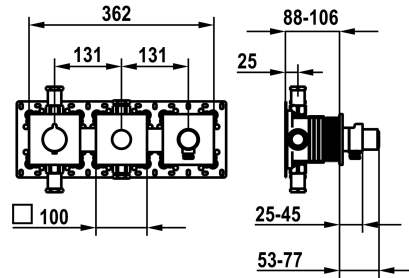

Modell-Linie: **SHOWERCULTURE** | 20.004.853.000
 Duscharmaturen | Wannenmischer

KWC-Nr.

125300
chromeline

125301
matt black

125302
brushed steel

Farbcode

chromeline

matt black

brushed steel

- * Fertigmontageset mit Thermostat Funktionseinheit KWC HOMEBOX
- * Abgang
- bei integriertem Schlauchanschluss mit ON/OFF Druckknopf CHOICE mit Mengenregler
- oben oder unten für den zweiten Verbraucher mit ON/OFF Druckknopf CHOICE
- * SkinProtect - Sicherheitsstopp gegen Verbrühen
- * Eigensicher gegen Rückfließen

- * Lieferumfang:
- Thermostatmischer-Einheit
- Umsteller-Einheit
- Schlauchanschluss-Einheit mit ON/OFF Druckknopf und Mengenregler
- Schraubenlose Befestigung der Abdeckplatte
- * Separat bestellen:
- Unterputz-Einheit KWC HOMEBOX Thermostat- / Hebelmischer 2 Verbraucher 39.006.261.931

Technische Daten

Durchflussmenge	19,5 l/min (3 bar)
Brauseabgang: Auslaufmenge	14 l/min (3 bar)
Bedienung	frontbedient
Farbcode	chromeline
Installationsart	Wandmontage
Artikeltyp	mit Thermostat
Armaturengeräuschgruppe	II
Unterputz	FM-Set, mit SI DIN EN 1717
Brauseabgang: Armaturengeräuschgruppe	I
Energieetikette (CH)	B
Material	Messing
Höhe maximal	100 mm
Breite maximal	362 mm
teamNumber	725727.502
sanitasTroeschNumber	6111 376.501