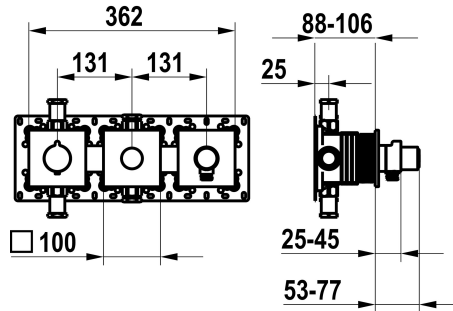

Modell-Linie: **SHOWERCULTURE | 20.004.853.000**
 Duscharmaturen | Wannenmischer

KWC-Nr.

125300
 chromeline, Fertigmontageset, mit Sicherungseinrichtung DIN EN 1717

125301
 matt black, Fertigmontageset, mit Sicherungseinrichtung DIN EN 1717

125302
 brushed steel, Fertigmontageset, mit Sicherungseinrichtung DIN EN 1717

Farbcode

chromeline

matt black

brushed steel

NEW

* Fertigmontageset mit Thermostat Funktionseinheit KWC HOMEBOX

* Abgang
 - bei integriertem Schlauchanschluss mit ON/OFF Druckknopf CHOICE mit Mengenregler
 - oben oder unten für den zweiten Verbraucher mit ON/OFF Druckknopf CHOICE

- Schraubenlose Befestigung der Abdeckplatte

* Separat bestellen:

- Unterputz-Einheit KWC HOMEBOX Thermostat- / Hebelmischer 2 Verbraucher 39.006.261.931

Technische Daten

Durchflussmenge
Brausenabgang: Auslaufmenge
Durchmesser
Farbcode
Installationsart
Armaturtyp
Armaturengeräuschgruppe
Unterputz
Brausenabgang: Armaturengeräuschgruppe
Energie Etikette
Material

19.5 l/min (3bar)
14 l/min (3bar)
362 x 100
chromeline
Wandmontage
Thermostat
II
FM-Set, mit SI DIN EN 1717
I
C
Messing